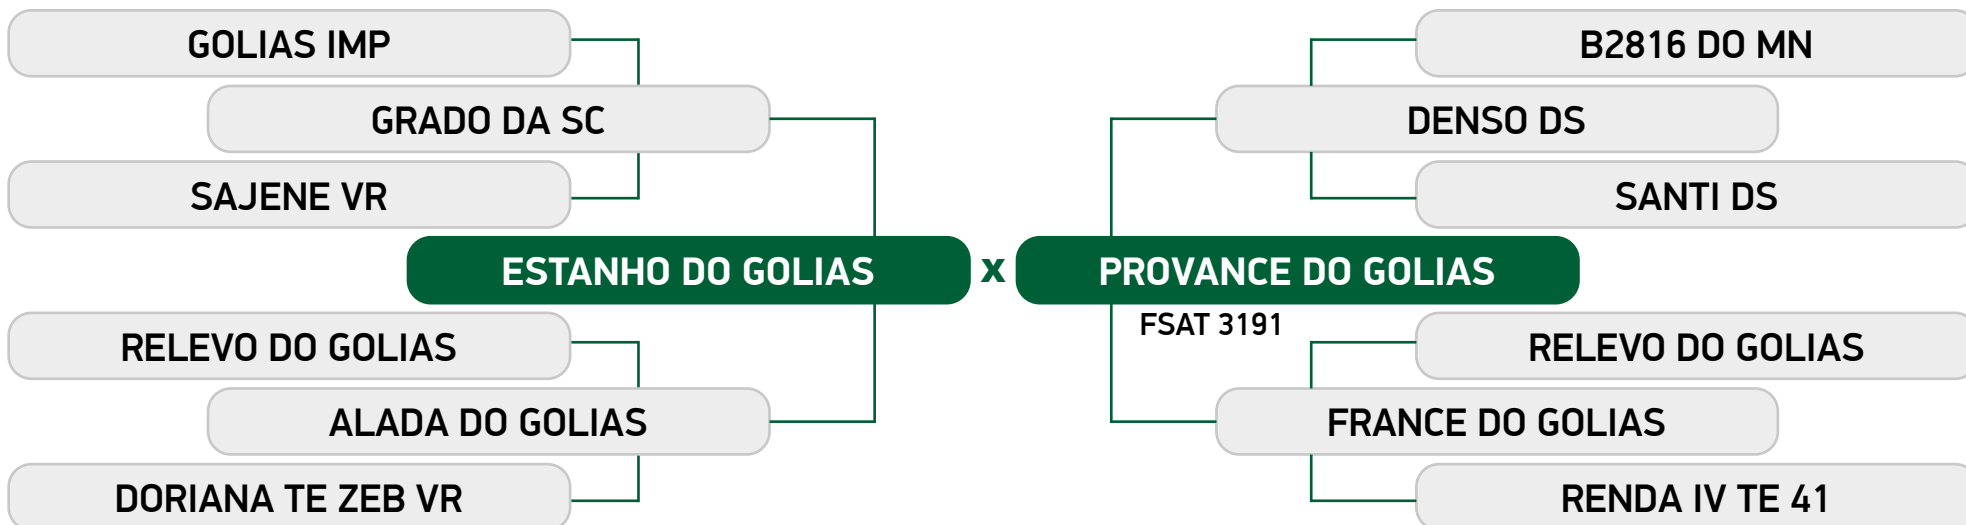

3000

LOTE

Nelore do Golias

ASPIRAÇÃO

NICCE FIV DO GOLIAS

SEXO: **FÊMEA** • REGISTRO: **FSAT 5125** • RAÇA: **NELORE PO** • NASC.: **06/08/2021**

AVALIAÇÃO DE CARÇAÇA - DESIGNER GENES TECHNOLOGIES

AVALIAÇÃO DE CARÇAÇA E QUALIDADE DE CARNE - DOADORA

AOL	AOL 100 KG	RATIO	MARMOREIO	EGS	EGS 100 KG	PICANHA
100,50	16,78	0,60	8,08	16,47	2,75	-

3000

LOTE

Nelore do Golias

ASPIRAÇÃO

FAVORITTA FIV DO GOLIAS

SEXO: **FÊMEA** • REGISTRO: **FSAT 4879** • RAÇA: **NELORE PO** • NASC.: **12/09/2020**

AVALIAÇÃO DE CARÇAÇA - DESIGNER GENES TECHNOLOGIES

AVALIAÇÃO DE CARÇAÇA E QUALIDADE DE CARNE - DOADORA

AOL	AOL 100 KG	RATIO	MARMOREIO	EGS	EGS 100 KG	PICANHA
103,23	15,78	0,54	7,78	17,88	2,73	-

3000
LOTE

Nelore do Golias