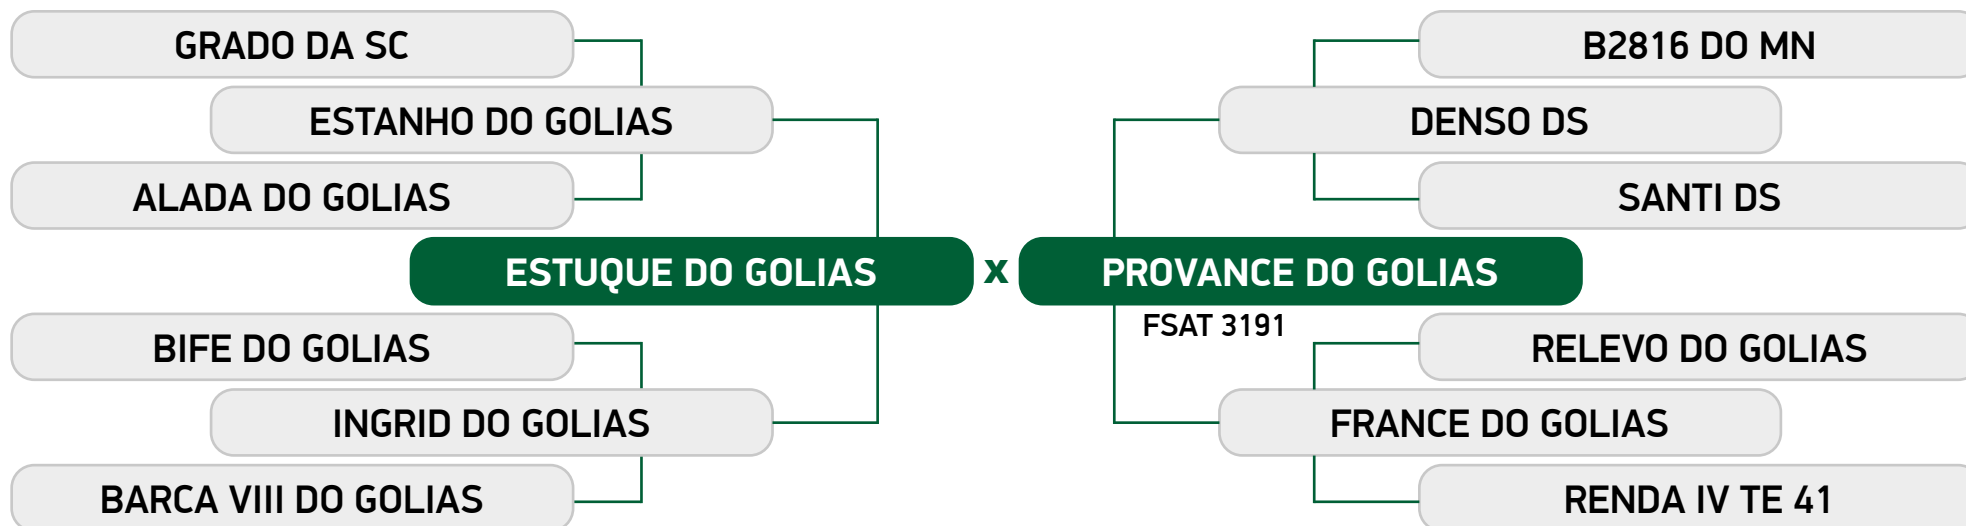

3000

LOTE

Nelore do Golias

ASPIRAÇÃO

NICCE FIV DO GOLIAS

SEXO: **FÊMEA** • REGISTRO: **FSAT 5125** • RAÇA: **NELORE PO** • NASC.: **06/08/2021**

AVALIAÇÃO DE CARÇAÇA - DESIGNER GENES TECHNOLOGIES

AVALIAÇÃO DE CARÇAÇA E QUALIDADE DE CARNE - DOADORA

AOL	AOL 100 KG	RATIO	MARMOREIO	EGS	EGS 100 KG	PICANHA
100,50	16,78	0,60	8,08	16,47	2,75	-

3000

LOTE

Nelore do Golias

ASPIRAÇÃO

FAVORITTA FIV DO GOLIAS

SEXO: **FÊMEA** • REGISTRO: **FSAT 4879** • RAÇA: **NELORE PO** • NASC.: **12/09/2020**

AVALIAÇÃO DE CARÇAÇA - DESIGNER GENES TECHNOLOGIES

AVALIAÇÃO DE CARÇAÇA E QUALIDADE DE CARNE - DOADORA

AOL	AOL 100 KG	RATIO	MARMOREIO	EGS	EGS 100 KG	PICANHA
103,23	15,78	0,54	7,78	17,88	2,73	-

3000
LOTE

Nelore do Golias

ASPIRAÇÃO

PROVANCE3 FIV DO GOLIAS

SEXO: **FÊMEA** • REGISTRO: **FSAT 5252** • RAÇA: **NELORE PO** • NASC.: **01/10/2021**

AVALIAÇÃO DE CARÇAÇA - DESIGNER GENES TECHNOLOGIES

AVALIAÇÃO DE CARÇAÇA E QUALIDADE DE CARNE - DOADORA