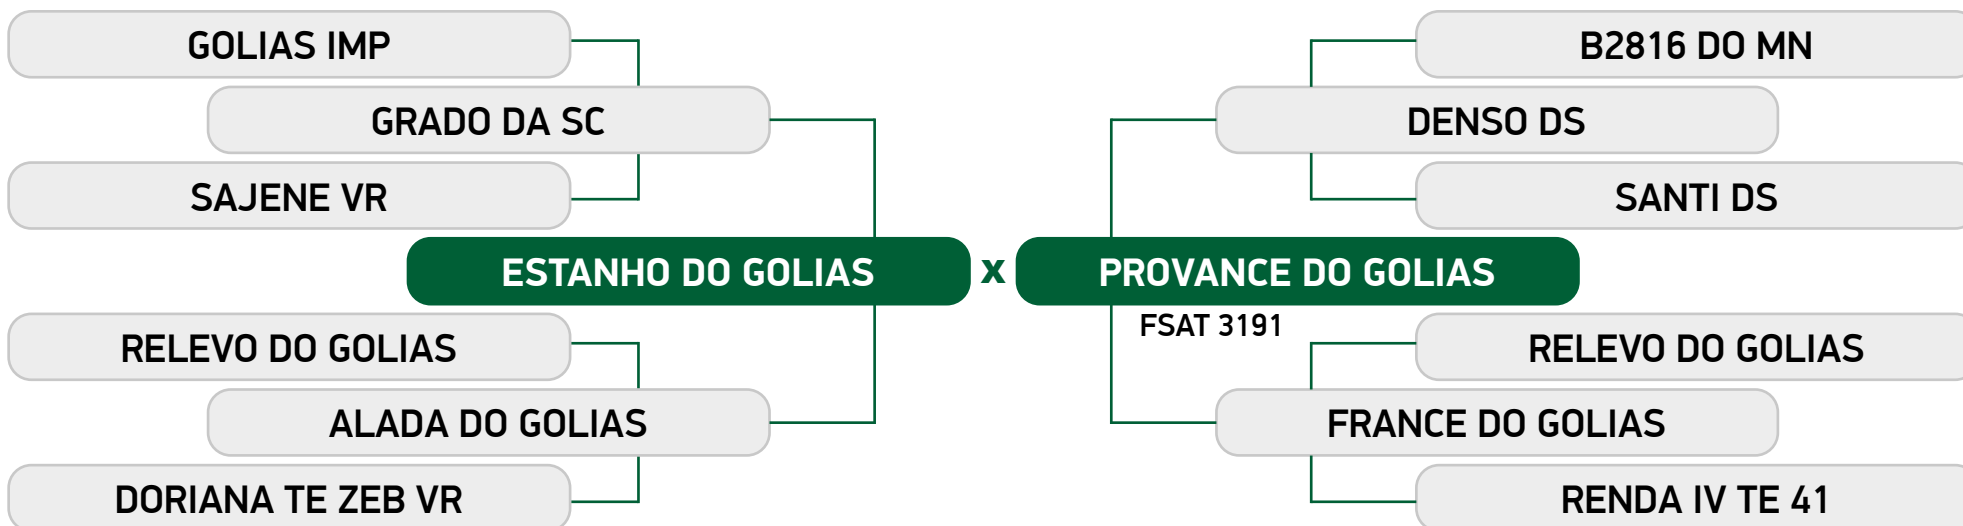

3000

LOTE

Nelore do Golias

ASPIRAÇÃO

NICCE FIV DO GOLIAS

SEXO: **FÊMEA** • REGISTRO: **FSAT 5125** • RAÇA: **NELORE PO** • NASC.: **06/08/2021**

AVALIAÇÃO DE CARÇAÇA - DESIGNER GENES TECHNOLOGIES

AVALIAÇÃO DE CARÇAÇA E QUALIDADE DE CARNE - DOADORA

AOL	AOL 100 KG	RATIO	MARMOREIO	EGS	EGS 100 KG	PICANHA
100,50	16,78	0,60	8,08	16,47	2,75	-

3000

LOTE

Nelore do Golias

ASPIRAÇÃO

FAVORITTA FIV DO GOLIAS

SEXO: **FÊMEA** • REGISTRO: **FSAT 4879** • RAÇA: **NELORE PO** • NASC.: **12/09/2020**

AVALIAÇÃO DE CARÇAÇA - DESIGNER GENES TECHNOLOGIES

AVALIAÇÃO DE CARÇAÇA E QUALIDADE DE CARNE - DOADORA

AOL	AOL 100 KG	RATIO	MARMOREIO	EGS	EGS 100 KG	PICANHA
103,23	15,78	0,54	7,78	17,88	2,73	-

3000
LOTE

Nelore do Golias